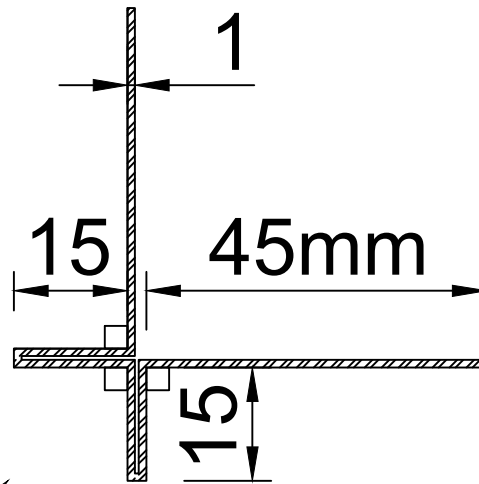

FINITION FACADE

CE3 - Profil Coin Extérieur 3,00ml

Profil standard en alu laqué ép. 10/10è - Coloris Ral Satiné Brillance 30%

Ral : 7016 7039 9005 9010 Réf. Apok = CE3/7016 - CE3/7039 - CE3/9005 - CE3/9010

Nombre de pièce :u

Dév. 150

Coupe (éch. 1/1) :

Face laquée

Perspective :